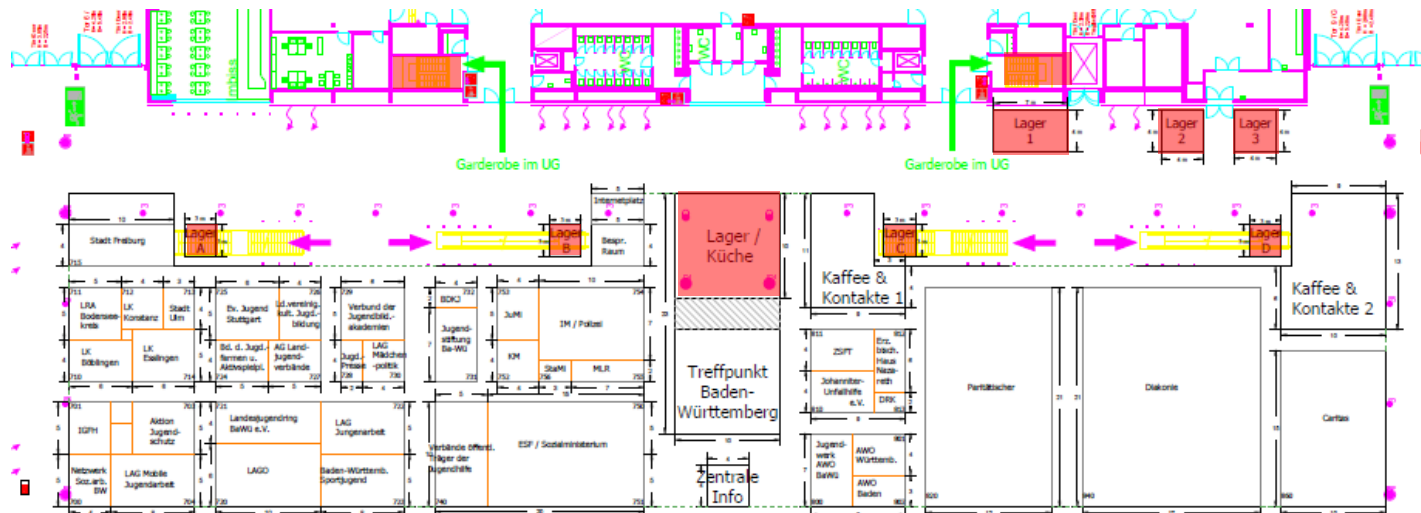

PETER SAUBER AGENTUR

Messen und Kongresse GmbH

Hallenplan Halle 1

Bereiche

Institutionen

Lagerbereiche und Garderobenräume im UG (rot markiert)

Verpflegung

Treffpunkt Baden-Württemberg

Treffpunkt

**Treffpunkt
Beispielbild**

Standinformation

Standinformation

Grafiken

Baden-Württemberg

Deckenblende
6000 x 2000 mm

Treffpunkt Baden-Württemberg