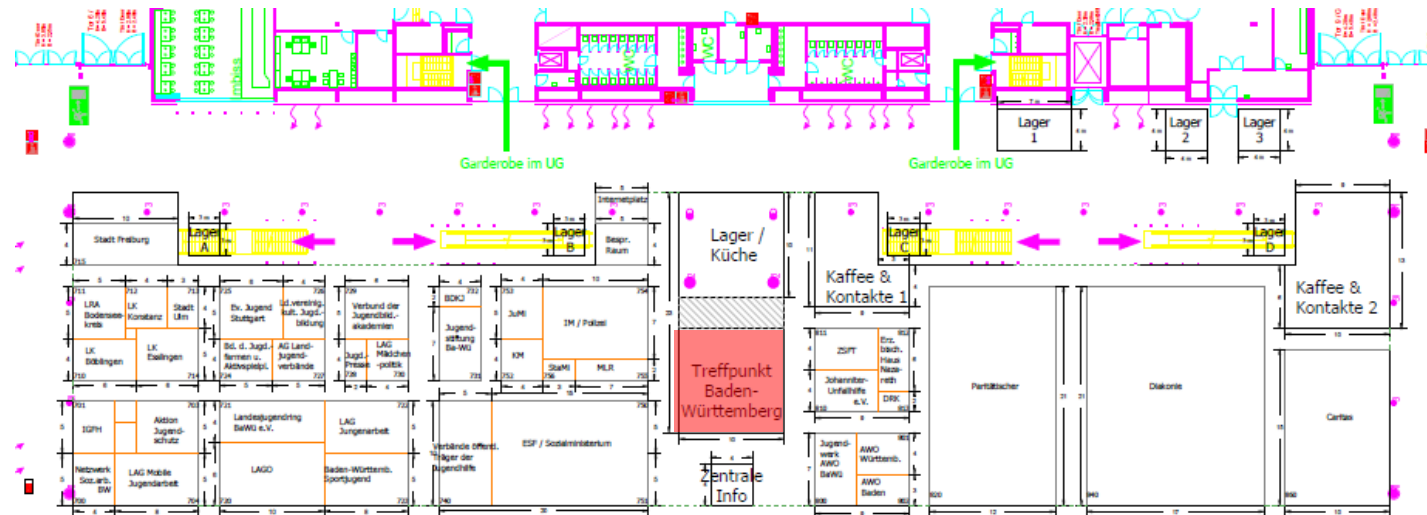

PETER SAUBER AGENTUR

Messen und Kongresse GmbH

Hallenplan Halle 1

Bereiche

Institutionen

Lagerbereiche und Garderobenräume im UG (rot markiert)

Verpflegung

Treffpunkt Baden-Württemberg

Treffpunkt

**Treffpunkt
Beispielbild**

Standinformation

Standinformation

Grafiken

Baden-Württemberg

Deckenblende
6000 x 2000 mm

Treffpunkt Baden-Württemberg