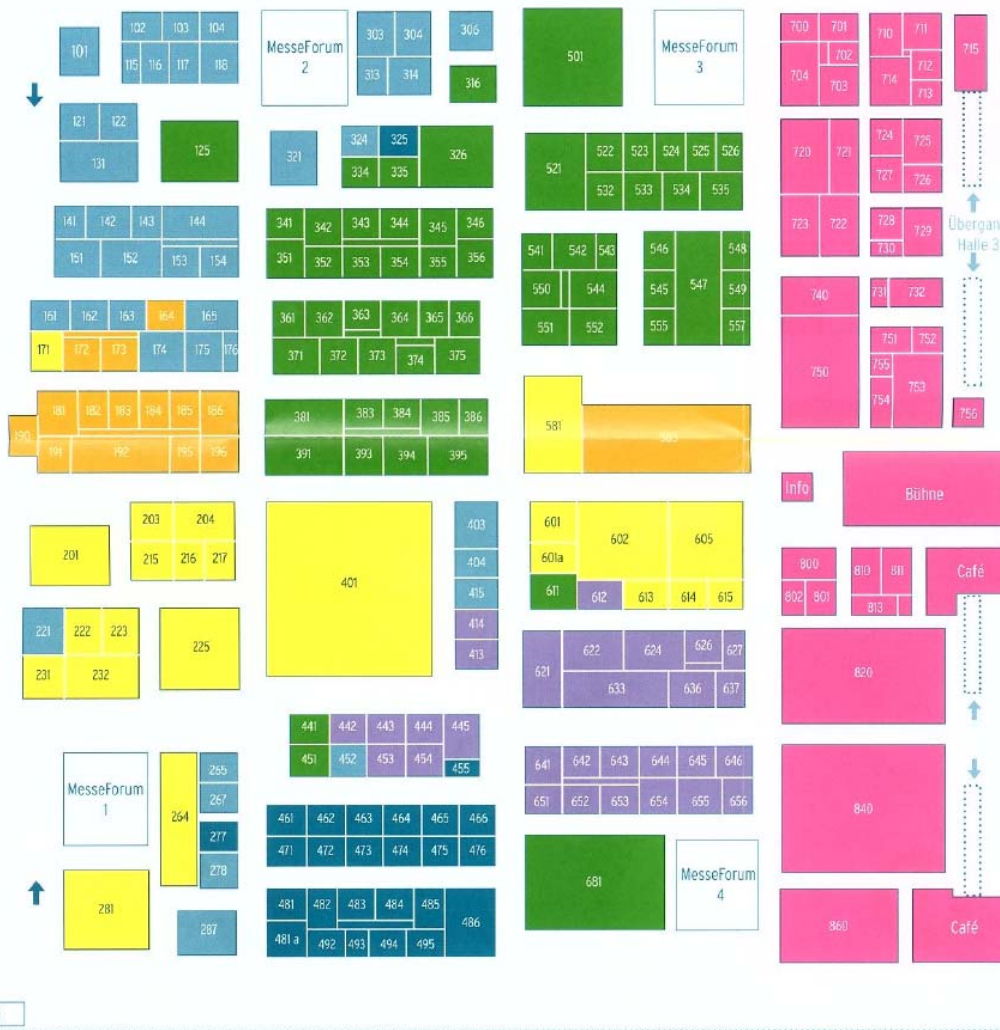

Eingang West

Catering

303a

Catering

Eingang Ost

Eingang Ost

Catering

- Öffentliche Jugendhilfe
- Kinder- und Jugendhilfe auf der Bundesebene
- Personal, Qualifizierung und Fachkräfte
- Kindheit und Familie
- Hilfen zur Erziehung
- Kinder- und Jugendarbeit
- Landesfläche Baden-Württemberg

PETER SAUBER AGENTUR

Messen und Kongresse GmbH

Hallenplan Halle 1