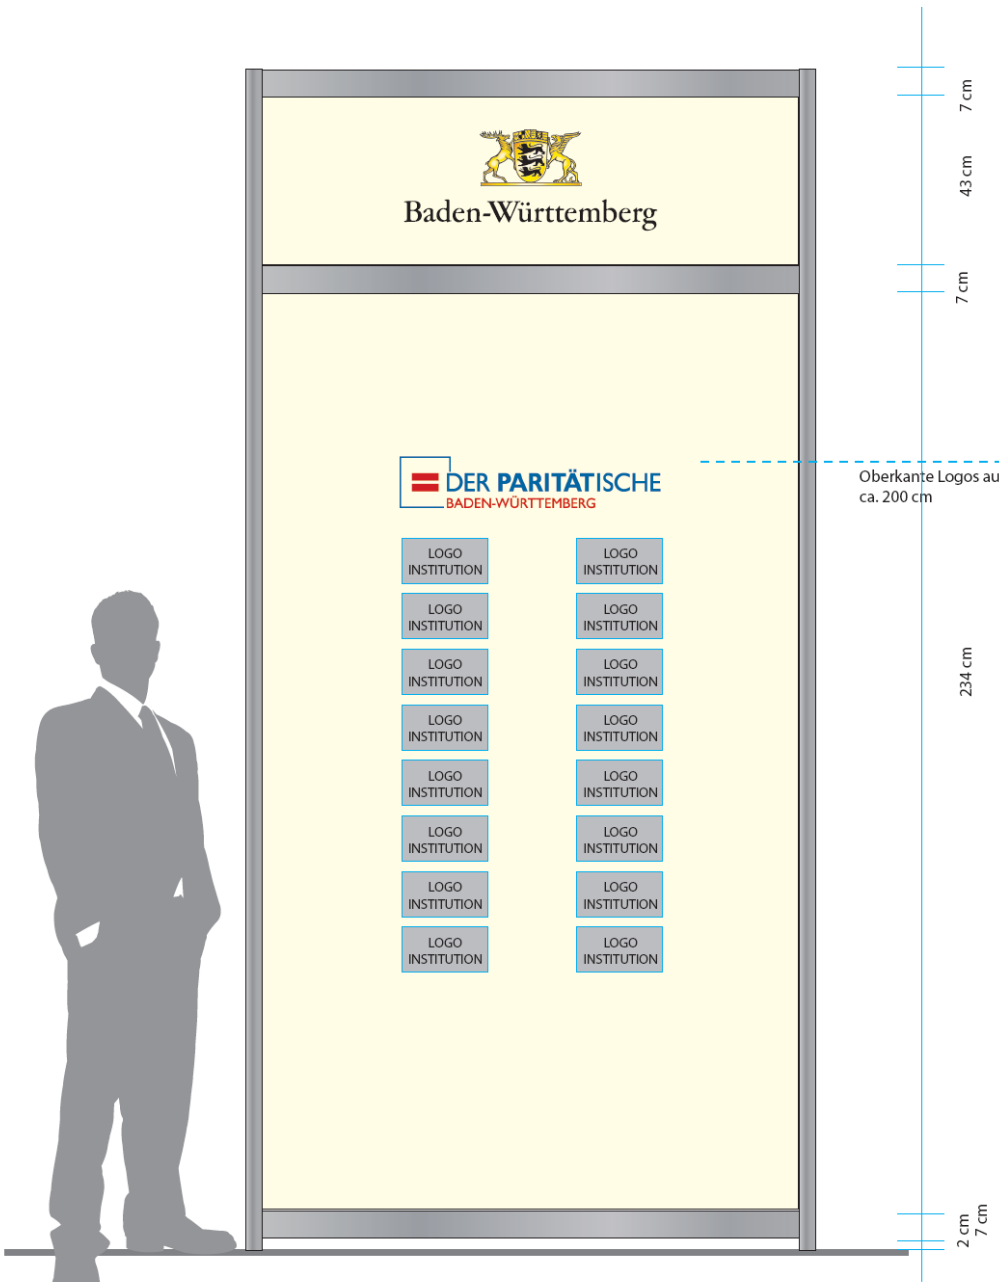

Treffpunkt

**Treffpunkt
Beispielbild**

Standinformation

Standinformation

Grafiken

Baden-Württemberg

Deckenblende
6000 x 2000 mm

Treffpunkt Baden-Württemberg

Deckenblende
6000 x 1000 mm

Deckenblenden

Beispiel Pylon

1360 mm

950 mm

Eckblende
950 x 2500 mm

4 cm 136 cm 4 cm

Baden-Württemberg