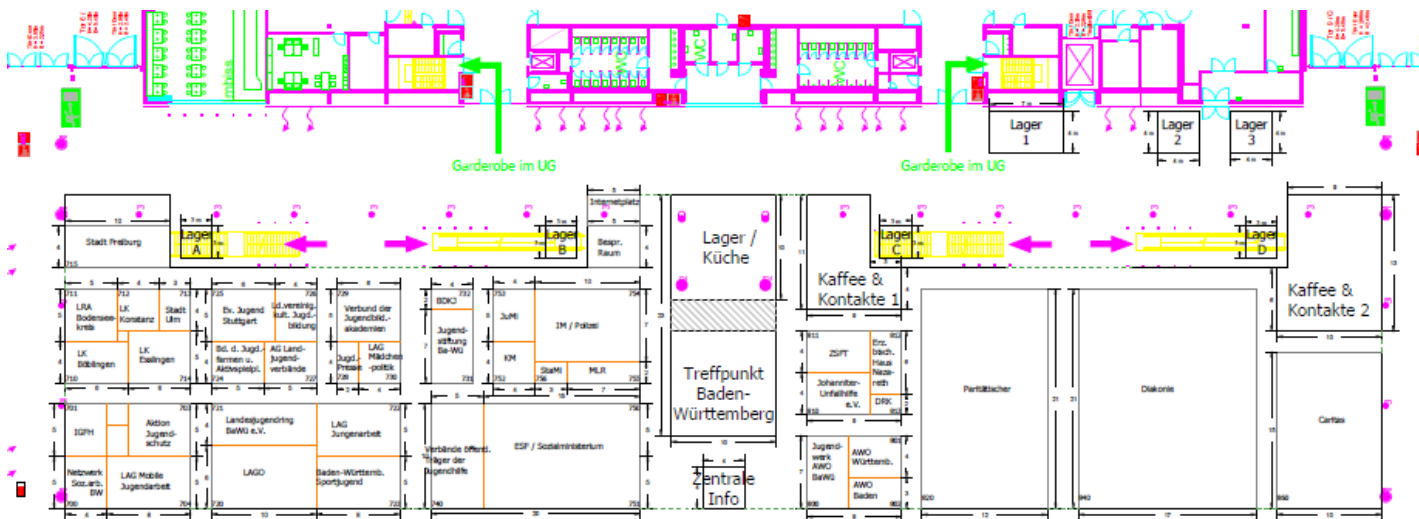

PETER SAUBER AGENTUR

Messen und Kongresse GmbH

Hallenplan Halle 1

Bereiche

Institutionen

Lagerbereiche und Garderobenräume im UG (rot markiert)

Verpflegung

Treffpunkt Baden-Württemberg

Treffpunkt

**Treffpunkt
Beispielbild**

Standinformation

Standinformation

Grafiken

Baden-Württemberg

Deckenblende
6000 x 2000 mm

Treffpunkt Baden-Württemberg