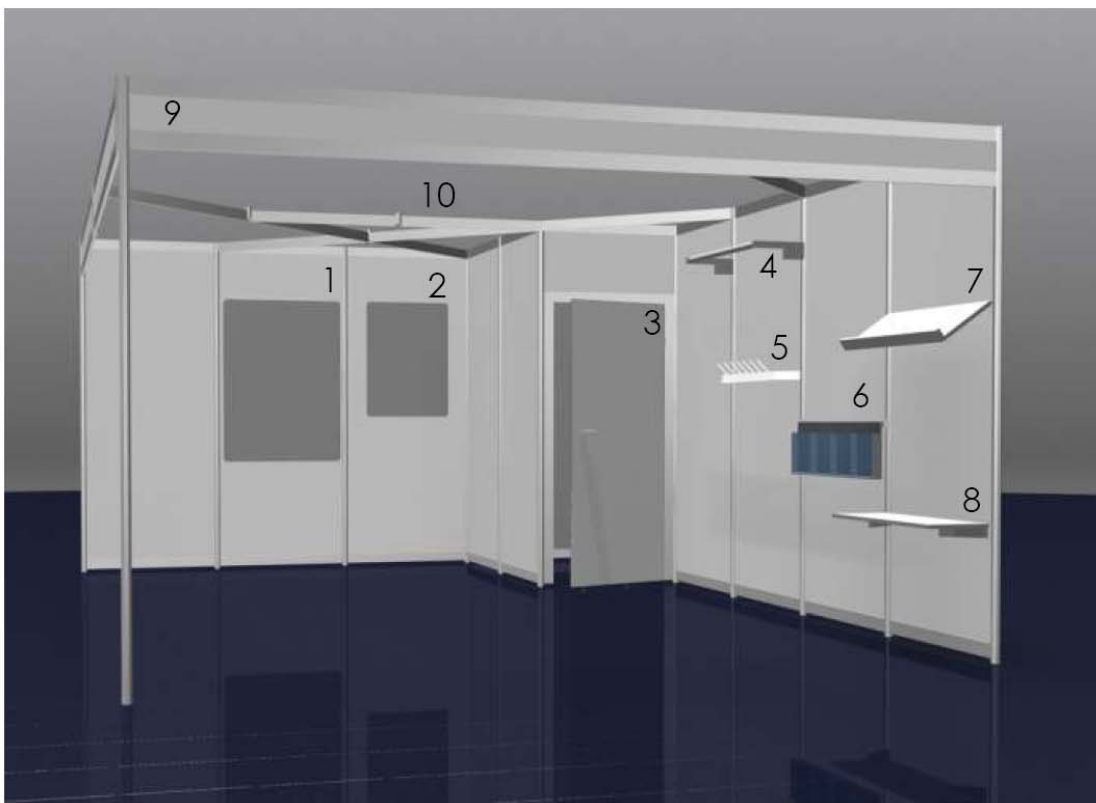

950 x 2340 mm

**Octanorm
Systemwand**

**Octanorm
Standbau/Zubehör**

Nummer	Artikel	Beschreibung
1	Klapprahmen A0	Wandmontierter Klapprahmen für A0-Plakate geeignet Farbe: Silber
2	Klapprahmen A1	Wandmontierter Klapprahmen für A1-Plakate geeignet Farbe: Silber
3	Türelement	Türelement Weiß für Octanorm; abschließbar
4	Konfektionsstange	Konfektionsstange Weiß; Höhe: variabel
5	Garderobenleiste	Garderobenleiste zur Wandmontage, Höhe variabe;
6	Prospektaschen	3 Glasfächer, 975 mm breit, Höhe variabel
7	Schrägregal	Schrägregal; 975 x 300 mm; mit Abschlussleiste; Weiß; Höhe variabel
8	Regalboden	Regalboden; 975 x 300 mm; Weiß; Höhe variabel
9	Blende	Beschriftbar; Höhe Beschriftung: max 230 mm
10	Verstrebungsstrukturion	Statische Notwendigkeit; je nach Standtypus