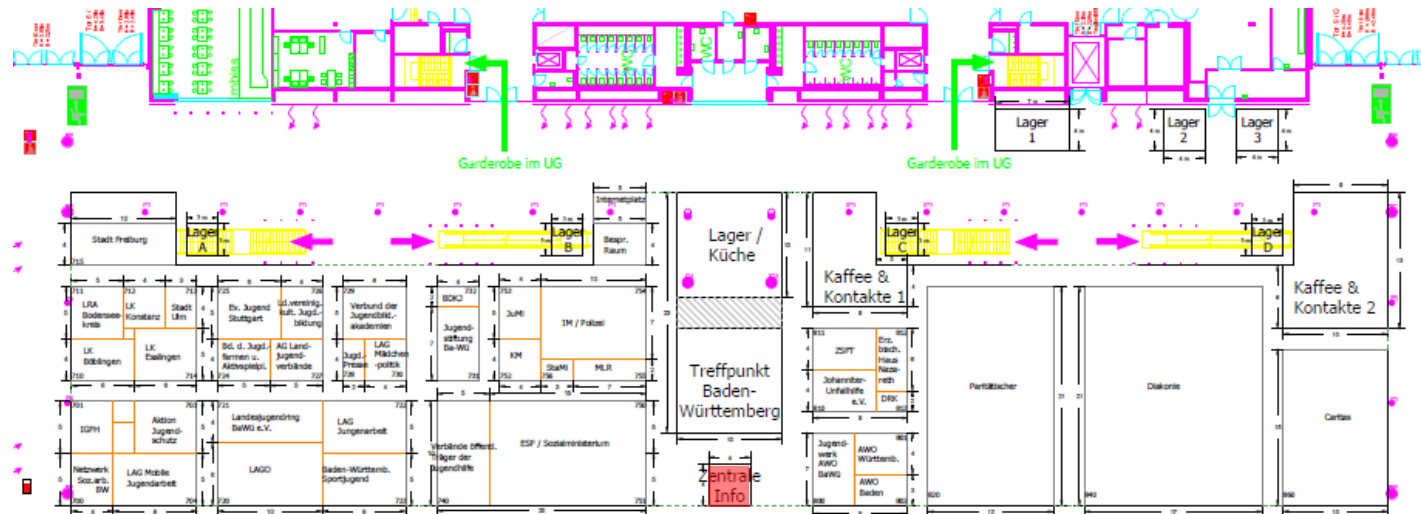

PETER SAUBER AGENTUR

Messen und Kongresse GmbH

Hallenplan Halle 1

Bereiche

Institutionen

Lagerbereiche und Garderobenräume im UG (rot markiert)

Verpflegung

Treffpunkt Baden-Württemberg

Treffpunkt

**Treffpunkt
Beispielbild**

Standinformation

Standinformation

Grafiken

Baden-Württemberg

Deckenblende
6000 x 2000 mm

Treffpunkt Baden-Württemberg